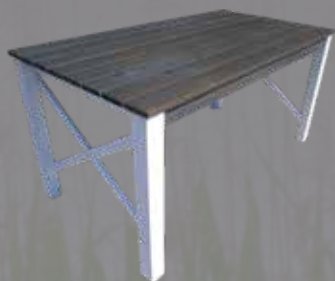

115 X 82 X 72 CM 24,6 kg

ART. 10119 TABLE

LENGTH 150 CM WIDTH 80
CM HEIGHT 73 CM

PACKAGE:
153 X 81 X 16,5 CM 25,4 kg

ART. 10120 BENCH

LENGTH 128 CM WIDTH 34
CM HEIGHT 44 CM

PACKAGE:
131 X 37,5 X 12,5 CM 9,5 kg