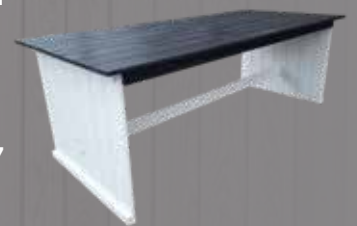

143 X 40 X 26 CM

26,7 kg

ART. 10106 TABLE

LENGTH 220 CM WIDTH
100 CM HEIGHT 76 CM

PACKAGE:
223 X 103 X 10,5 CM 48,7 kg

ART. 10113 BENCH

LENGTH 190 CM WIDTH 38
CM HEIGHT 42 CM

PACKAGE:
193 X 40 X 15 CM 16,6 kg