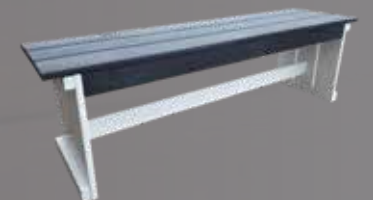

ART. 10114 BENCH

LENGTH 140 CM WIDTH 38
CM HEIGHT 42 CM

PACKAGE:
143 X 40 X 15 CM 13,7 kg